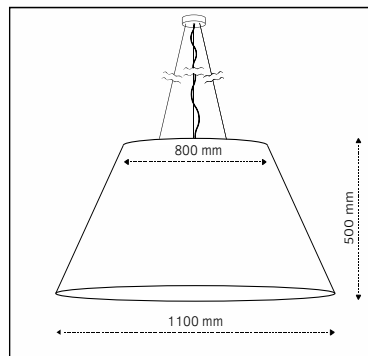

■ Top Diameter:
800mm

■ Bottom Diameter:
1100mm

■ Height:
500mm

■ Suspension & Socket:
3x Adjustable Steelcables
2000 mm + 3x E27 socket

■ Art No:
AcousticShade 10001400600