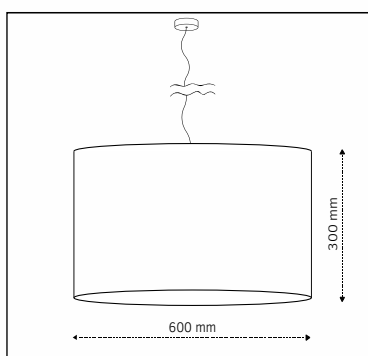

■ Diameter:
600mm

■ Height:
300mm

■ Suspension & Socket:
Electrical cord 2000 mm
1x E27 socket

■ Art No:
AcousticShade 800350