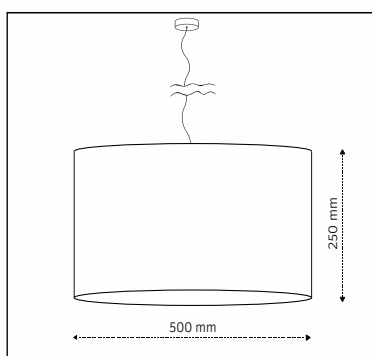

■ Top Diameter:
1000mm

■ Bottom Diameter:
1400mm

■ Height:
600mm

■ Suspension & Socket:
3x Adjustable Steelcables
2000 mm + 3x E27 socket

Product Specifications

■ Art No:
AcousticShade 500250

■ Diameter:
500mm