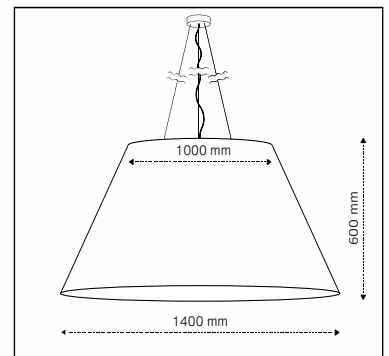

■ Art No:
AcousticShade 8001100500

■ Top Diameter:
800mm

■ Bottom Diameter:
1100mm

■ Height:
500mm

■ Suspension & Socket:
3x Adjustable Steelcables
2000 mm + 3x E27 socket

■ Art No:
AcousticShade 10001400600