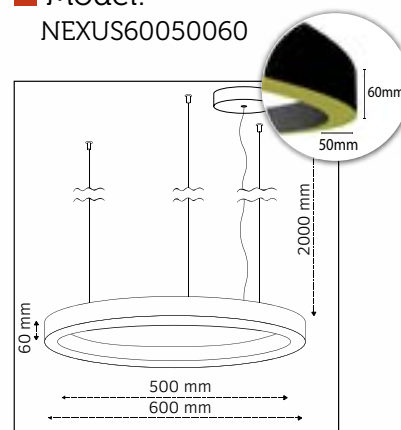

■ Model:
NEXUS60050060

■ Outer Diameter:
600mm

■ Inner Diameter:
500mm

■ Height:
60mm

■ LED Power:
26W

■ Luminous Flux:
3.510lm

■ Color Temperature:
2700K, 3000K, 4000K,
TUNABLE WHITE, RGB

■ CRI:
90+