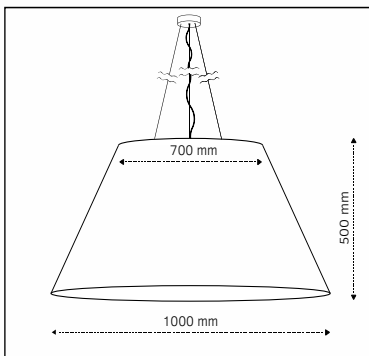

■ Top Diameter:
700mm

■ Bottom Diameter:
1000mm

■ Height:
500mm

■ Suspension & Socket:
3x Adjustable Steelcables
2000 mm + 3x E27 socket

■ Art No:
AcousticShade 8001100500