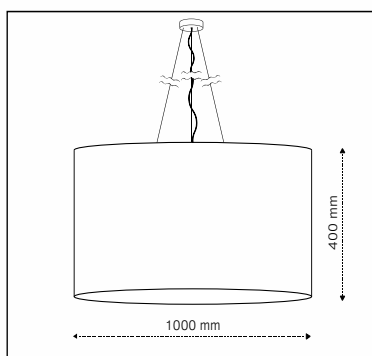

■ Diameter:
1000mm

■ Height:
400mm

■ Suspension & Socket:
3x Adjustable Steelcables
2000 mm + 3x E27 socket

■ Art No:
AcousticShade 1200450