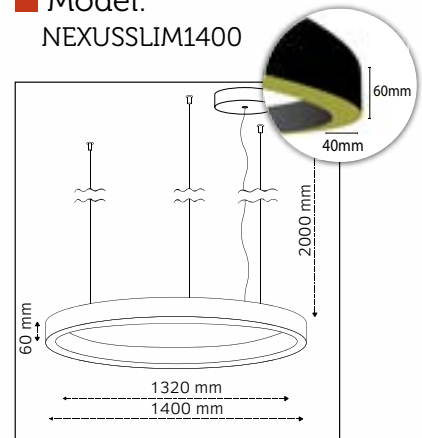

■ Model:
NEXUSSLIM1400

■ Outer Diameter:
1400mm

■ Inner Diameter:
1320mm

■ Height:
60mm

■ LED Power:
62W

■ Luminous Flux:
8.370lm

■ Color Temperature:
2700K, 3000K, 4000K,
TUNABLE WHITE, RGB

■ CRI:
90+