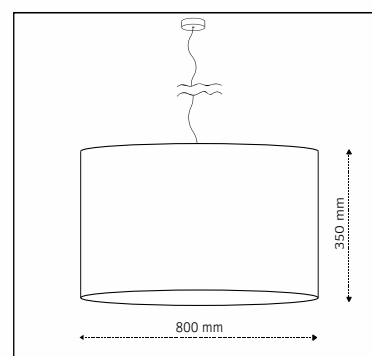

■ Height:
250mm

■ Suspension & Socket:
Electrical cord 2000 mm
1x E27 socket

■ Art No:
AcousticShade 600300

■ Diameter:
600mm

■ Height:
300mm

■ Suspension & Socket:
Electrical cord 2000 mm
1x E27 socket

■ Art No:
AcousticShade 800350