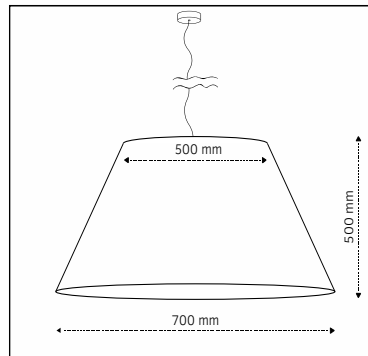

■ Top Diameter:
500mm

■ Bottom Diameter:
700mm

■ Height:
500mm

■ Suspension & Socket:
Electrical cord 2000 mm
1x E27 socket

■ Art No:
AcousticShade 600800500

■ Top Diameter:
600mm

■ Bottom Diameter:
800mm

■ Height:
500mm