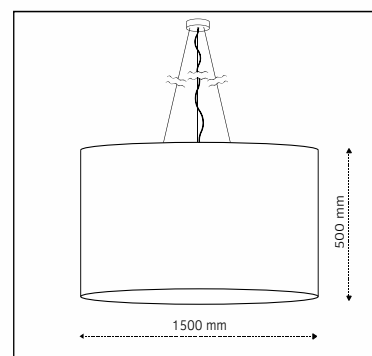

■ Art No:
AcousticShade 1200450

■ Diameter:
1200mm

■ Height:
450mm

■ Suspension & Socket:
3x Adjustable Steelcables
2000 mm + 3x E27 socket

■ Art No:
AcousticShade 1500500

■ Diameter:
1500mm

■ Height:
500mm