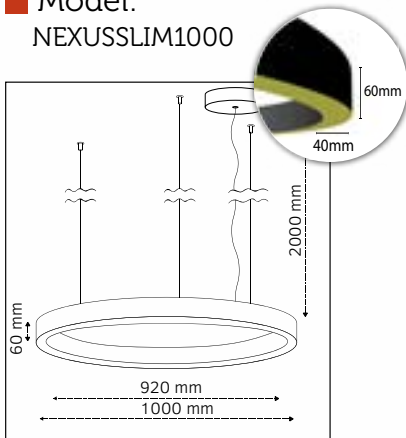

Nexus Slim

■ Model:
NEXUSSLIM1000

■ Outer Diameter:
1000mm

■ Inner Diameter:
920mm

■ Height:
60mm

■ LED Power:
44W

■ Luminous Flux:
5.940lm

■ Color Temperature:
2700K, 3000K, 4000K,
TUNABLE WHITE, RGB