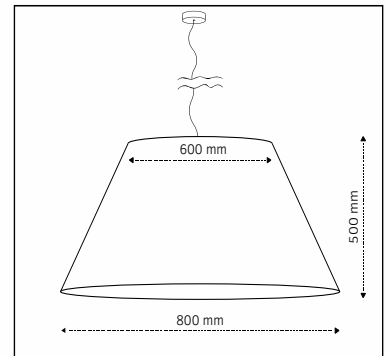

■ Top Diameter:
600mm

■ Bottom Diameter:
800mm

■ Height:
500mm

■ Suspension & Socket:
Electrical cord 2000 mm
1x E27 socket

■ Art No:
AcousticShade 7001000500