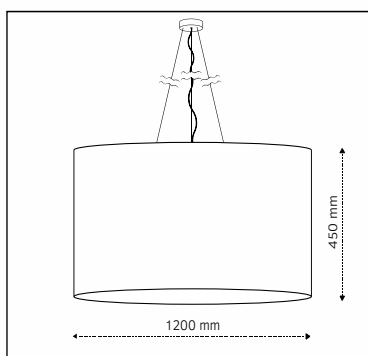

■ Diameter:
1200mm

■ Height:
450mm

■ Suspension & Socket:
3x Adjustable Steelcables
2000 mm + 3x E27 socket

■ Art No:
AcousticShade 1500500