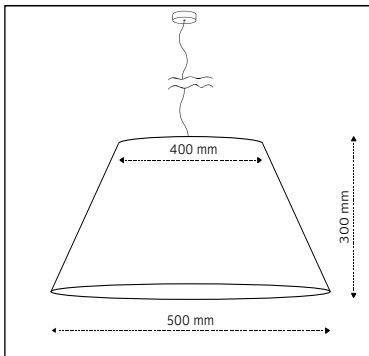

Product Specifications

■ Art No:
AcousticShade 400500300

■ Top Diameter:
400mm

■ Bottom Diameter:
500mm

■ Height:
300mm

■ Suspension & Socket:
Electrical cord 2000 mm
1x E27 socket

■ Art No:
AcousticShade 500700500