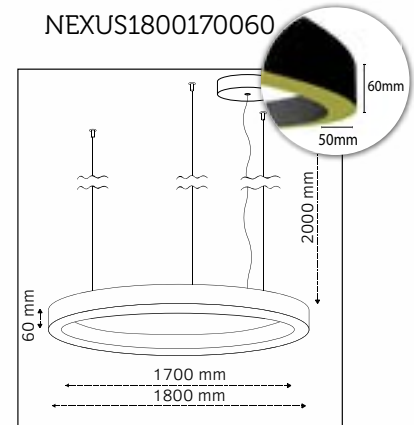

Nexus

■ Model:
NEXUS1500140060

■ Outer Diameter:
1500mm

■ Inner Diameter:
1400mm

■ Height:
60mm

■ LED Power:
66W

■ Luminous Flux:
8.910lm

■ Color Temperature:
2700K, 3000K, 4000K,
TUNABLE WHITE, RGB

■ Model:
NEXUS1800170060

■ Outer Diameter:
1800mm

■ Inner Diameter:
1700mm

■ Height:
60mm

■ LED Power:
80W

■ Luminous Flux:
10.800lm

■ Color Temperature:
2700K, 3000K, 4000K,
TUNABLE WHITE, RGB

■ CRI:
90+