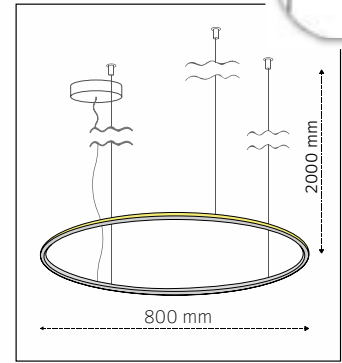

■ Model:
ZEROY800

■ Outer Diameter:
800mm

■ Height:
18mm

■ LED Power:
24W

■ Luminous Flux:
1.880lm

■ Color Temperature:
2700K
3000K
4000K

TUNABLE WHITE
RGB

■ CRI:
90+