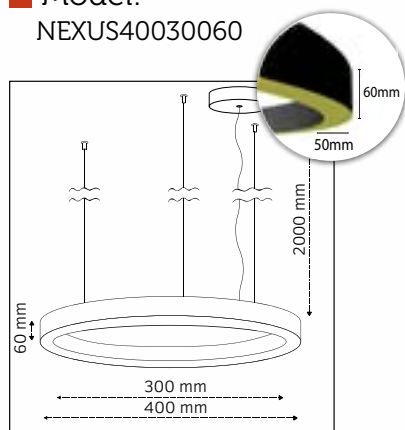

■ Model:
NEXUS40030060

■ Outer Diameter:
400mm

■ Inner Diameter:
300mm

■ Height:
60mm

■ LED Power:
15W

■ Luminous Flux:
2.025lm

■ Color Temperature:
2700K, 3000K, 4000K,
TUNABLE WHITE, RGB

■ CRI:
90+