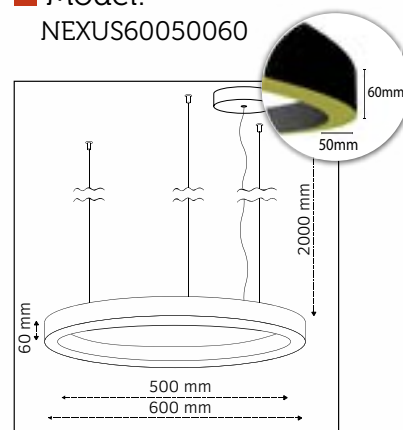

■ Model:
NEXUS40030060

■ Outer Diameter:
400mm

■ Inner Diameter:
300mm

■ Height:
60mm

■ LED Power:
15W

■ Luminous Flux:
2.025lm

■ Color Temperature:
2700K, 3000K, 4000K,
TUNABLE WHITE, RGB

■ CRI:
90+

■ Model:
NEXUS60050060

■ Outer Diameter:
600mm

■ Inner Diameter:
500mm

■ Height:
60mm

■ LED Power:
26W

■ Luminous Flux:
3.510lm

■ Color Temperature:
2700K, 3000K, 4000K,
TUNABLE WHITE, RGB

■ CRI:
90+